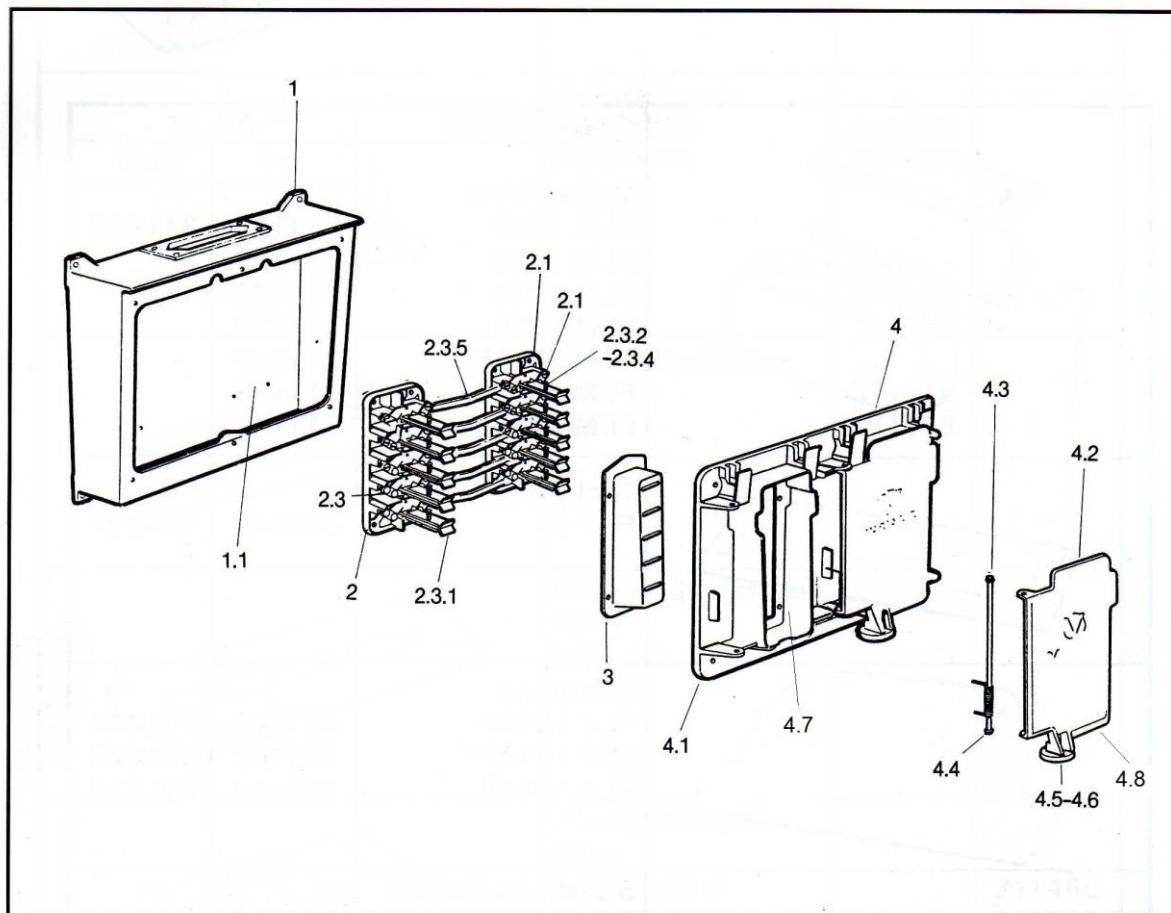

**Reservdelar VIC 2M**

V= Vertikalflänsöppning VH= Vertikal & horisontellflänsöppning

Pos	Benämning	Art. Nr	Pos	Benämning	Art. Nr
1	Hus 2M V	311279	4	Avtagssida 2M kompl.	Ange typ
1	Hus 2M VH	311283	4.1	Avtagssida	311282
1.1	Skylt kontaktbotten	311424	4.2	Spärlock m. fjäder	311271
2	Kontaktbotten kompl.		4.3	Lockaxel	311223
	400 V~	311285	4.4	Spärryttare RS 4,0	311242
	230 V~	311280	4.5	Låsskruv	311224
	500 V~	311280	4.6	O-ring (Äldre spärlock)	311227
3	Skyddskåpa 400 V~	311231	4.7	Packning Avtagssida	311118
3	Skyddskåpa 230 V~	311232	4.8	Packning Spärlock	311121
3	Skyddskåpa 500 V~	311235			